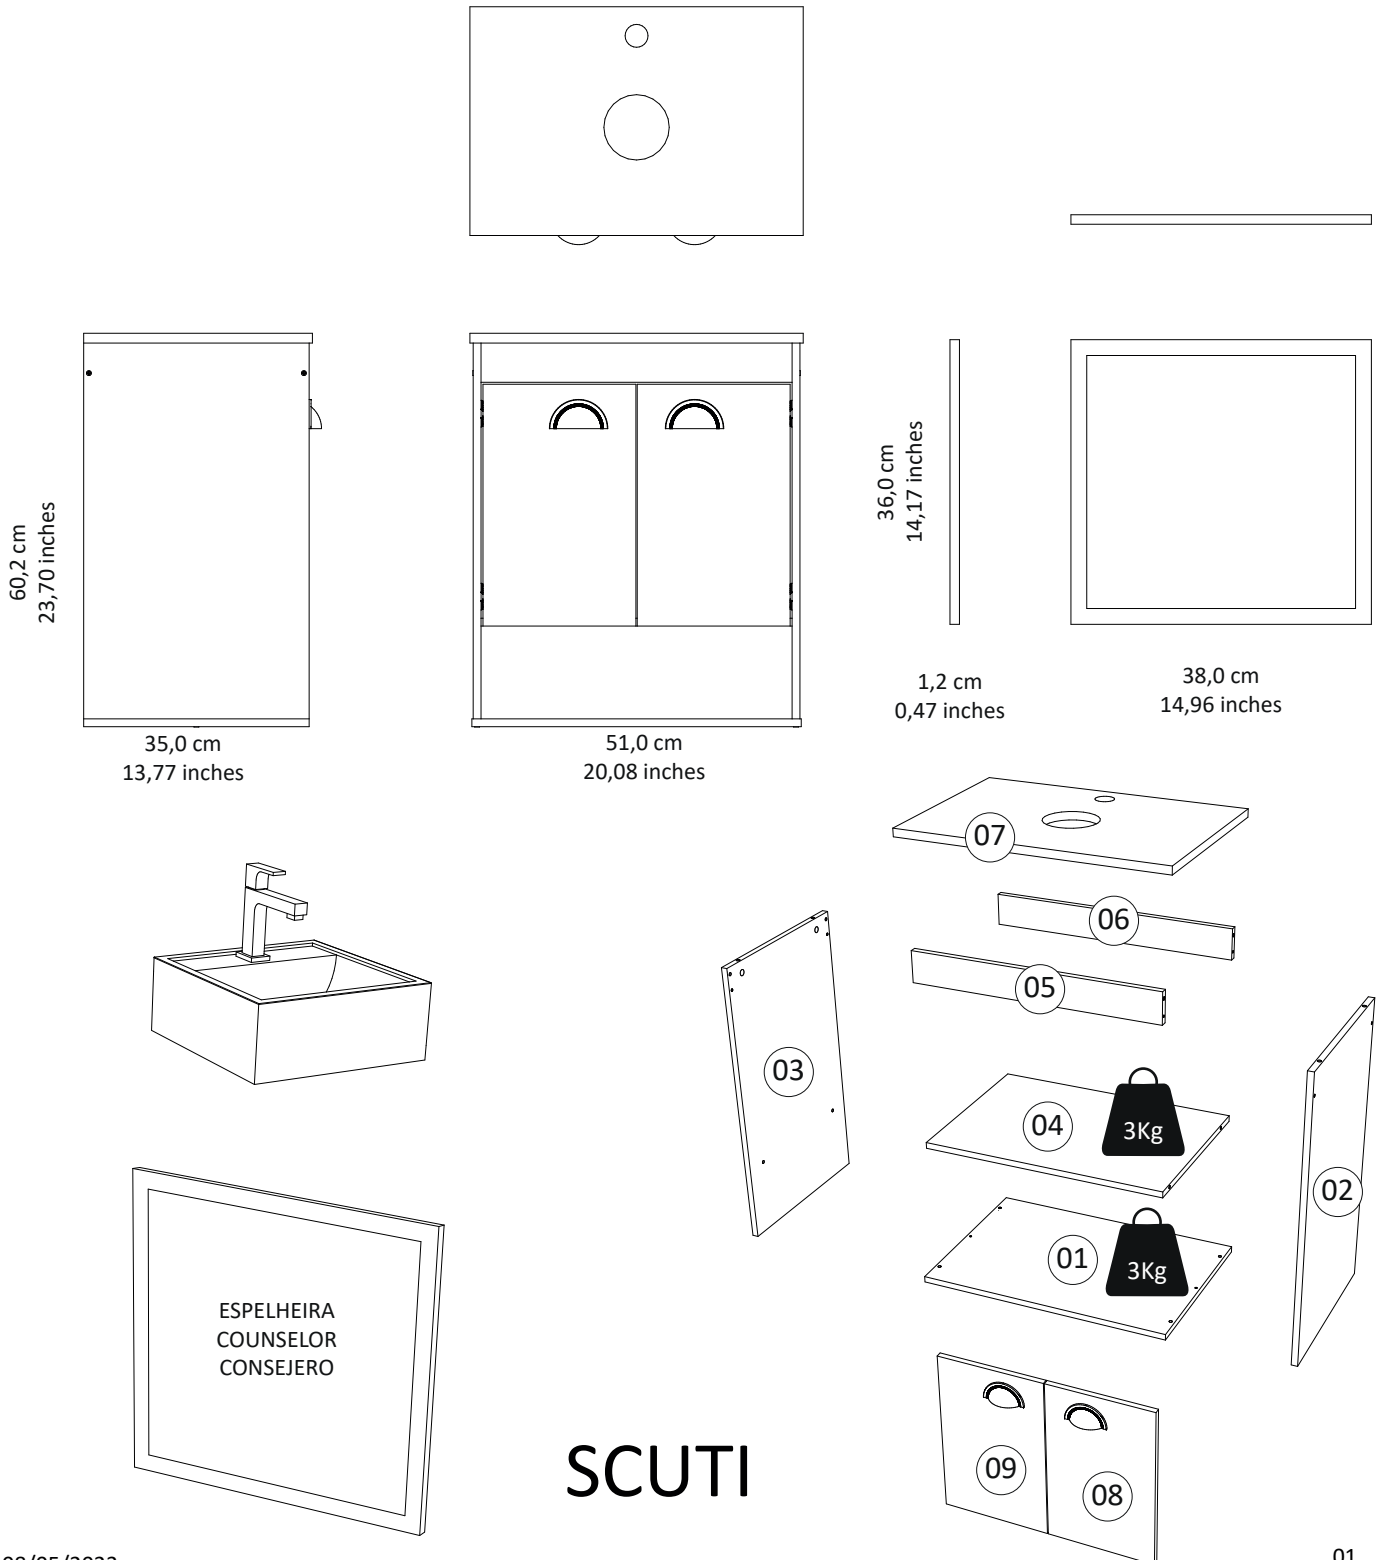

## MANUAL DE MONTAGEM ASSEMBLY INSTRUCTIONS INTRUCCIONES DE MONTAJE

## LISTA DE PEÇAS - LIST OF PARTS - LISTA DE PIEZAS

Nº	DESCRIÇÃO	DESCRIPTION	DESCRIPCIÓN	QTD
01	BASE	BASE	BASE	01
02	LATERAL DIREITA	RIGHT SIDE	LATERAL DERECHA	01
03	LATERAL ESQUERDA	LEFT SIDE	LATERAL IZQUIERDA	01
04	PRATELEIRA	PARTITION	PARTICIÓN	01
05	TRAVESSA	BATTEN	SOPORTE	01
06	TRAVESSA	BATTEN	SOPORTE	01
07	TAMPO	TOP PANEL	TAMPONAMIENTO	01
08	PORTA DIREITA	DOOR	PUERTA	01
09	PORTA ESQUERDA	DOOR	PUERTA	01