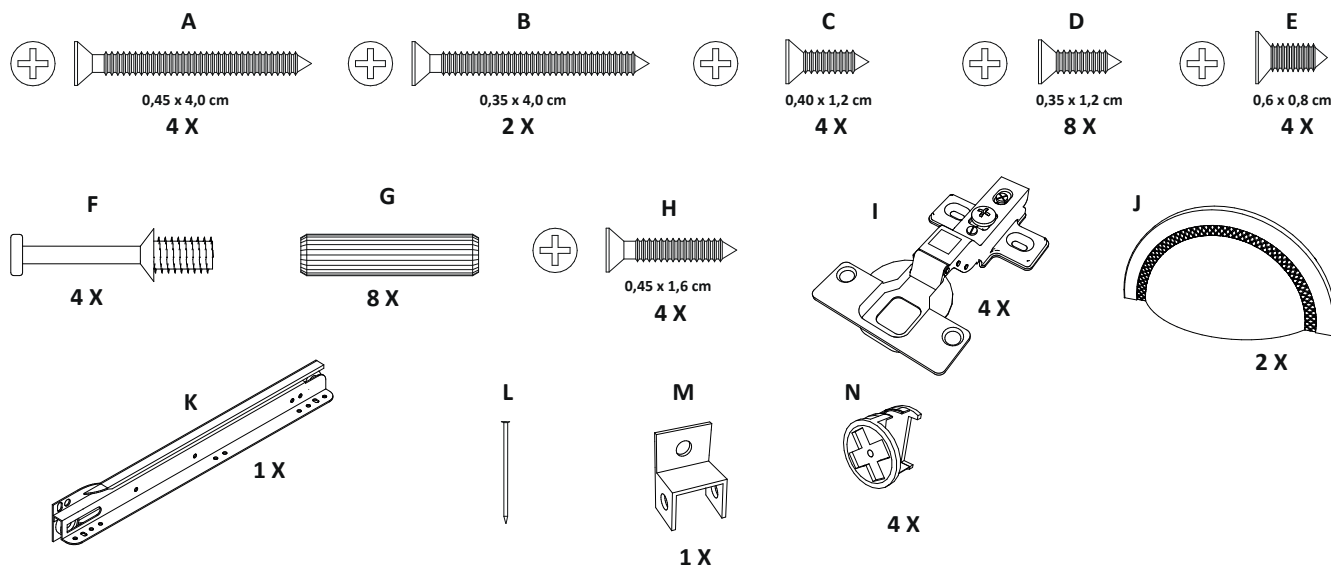

ACESSÓRIOS - HARDWARE - HERRAJES