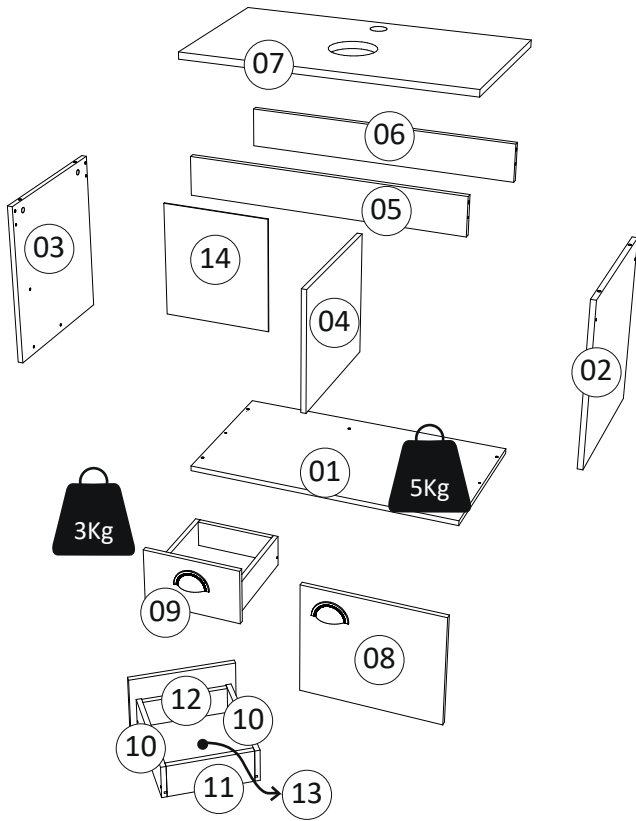

## MANUAL DE MONTAGEM ASSEMBLY INSTRUCTIONS INTRUCCIONES DE MONTAJE

40,4 cm  
15,91 inches

35,0 cm  
13,77 inches

63,0 cm  
24,80 inches

## LISTA DE PEÇAS - LIST OF PARTS - LISTA DE PIEZAS

Nº	DESCRIÇÃO	DESCRIPTION	DESCRIPCIÓN	QTD
01	BASE	BASE	BASE	01
02	LATERAL DIREITA	RIGHT SIDE	LATERAL DERECHA	01
03	LATERAL ESQUERDA	LEFT SIDE	LATERAL IZQUIERDA	01
04	DIVISÓRIA	PARTITION	PARTICION	01
05	TRAVESSA	BATTEN	SOPORTE	01
06	TRAVESSA	BATTEN	SOPORTE	01
07	TAMPO	TOP PANEL	TAMPONAMIENTO	01
08	PORTA	DOOR	PUERTA	01
09	FRENTE GAVETA	FRONT DRAWER	FRENTE DEL CAJÓN	02
10	LATERAL GAVETA	DRAWER SIDE	LATERAL DEL CAJÓN	04
11	CONTRA FUNDO GAVETA	DRAWER BACK PANEL	TRASERA DEL CAJÓN	02
12	CONTRA FRENTE GAVETA	DRAWER FRONT PANEL	DELANTERO DEL CAJÓN	02
13	FUNDO GAVETA	DRAWER BOTTON	FONDO DEL CAJÓN	02
14	FUNDO	BOTTON PANEL	FONDO	01