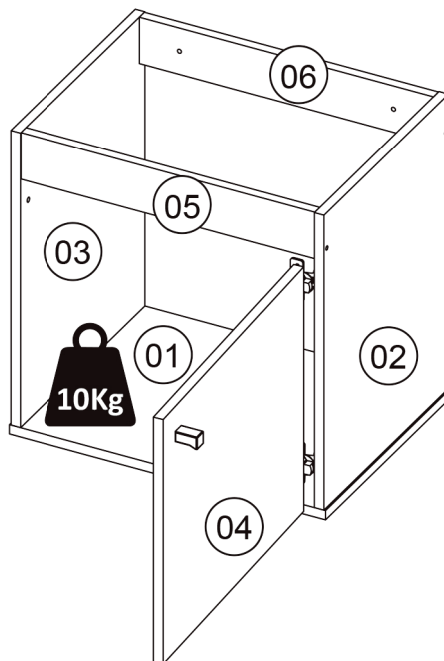

Cerocha

Pronta para você

MANUAL DE MONTAGEM ASSEMBLY INSTRUCTIONS INSTRUCCIONES DE MONTAJE

CANIS

OBSERVAÇÕES IMPORTANTES
IMPORTANT REMARKS
OBSERVACIONES IMPORTANTES

NUNCA ESCALE OU SE APOIE SOBRE O MÓVEL. VOCÊ PODE SOFRER GRAVES ACIDENTES.
 NEVER CLIMB OR LEAN ON THE FURNITURE. YOU MAY SUFFER SERIOUS ACCIDENTS.
 NUNCA ESCALE O SE APOYE SOBRE EL MOBILIARIO. USTED PUEDE SUFRIR ACCIDENTES GRAVES.

UTILIZE A EMBALAGEM PARA FERRAR A ÁREA DE MONTAGEM E SEPRE TODAS AS PEÇAS.
 USE THE PACKAGING TO COVER THE ASSEMBLY AREA AND SEPARATE ALL THE PIECES.
 UTILICE EL EMBALAJE PARA CUBRIR LA AREA DE MONTAJE Y SEPRE LAS PIEZAS.

LISTA DE PEÇAS - LIST OF PARTS - LISTA DE PIEZAS

Nº	DESCRIÇÃO	DESCRIPTION	DESCRIPCIÓN	QTD
01	BASE	BASE	BASE	01
02	LATERAL DIREITA	RIGHT SIDE	LATERAL DERECHA	01
03	LATERAL ESQUERDA	LEFT SIDE	LATERAL IZQUIERDA	01
04	PORTA	DOOR	PUERTA	01
05	TRAVESSA DIANTEIRA	FRONT BATTEN	SOPORTE FRONTAL	01
06	TRAVESSA TRASEIRA	BACK BATTEN	SOPORTE TRASERO	01
07	LAVATÓRIO CANIS	WASHBASIN CANIS	LAVATÓRIO CANIS	01