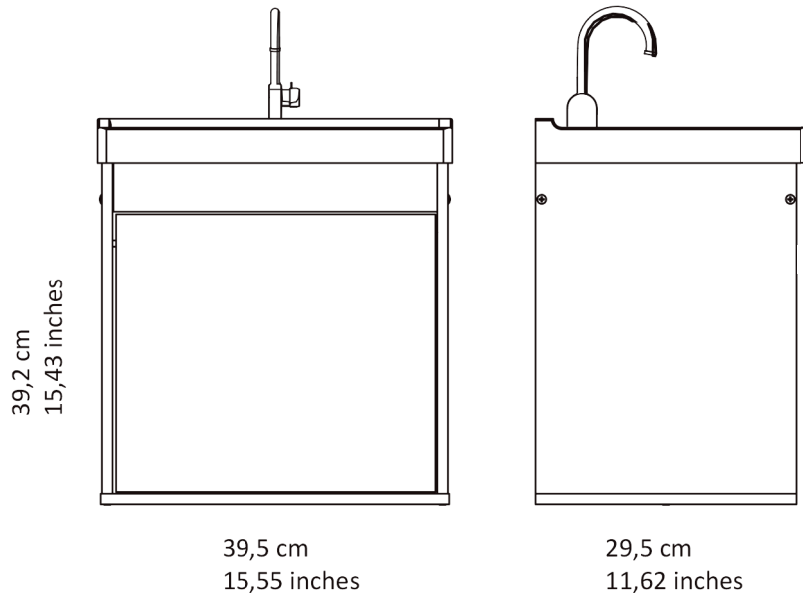

Cerocha

Pronta para você

MANUAL DE MONTAGEM ASSEMBLY INSTRUCTIONS INSTRUCCIONES DE MONTAJE

CANIS